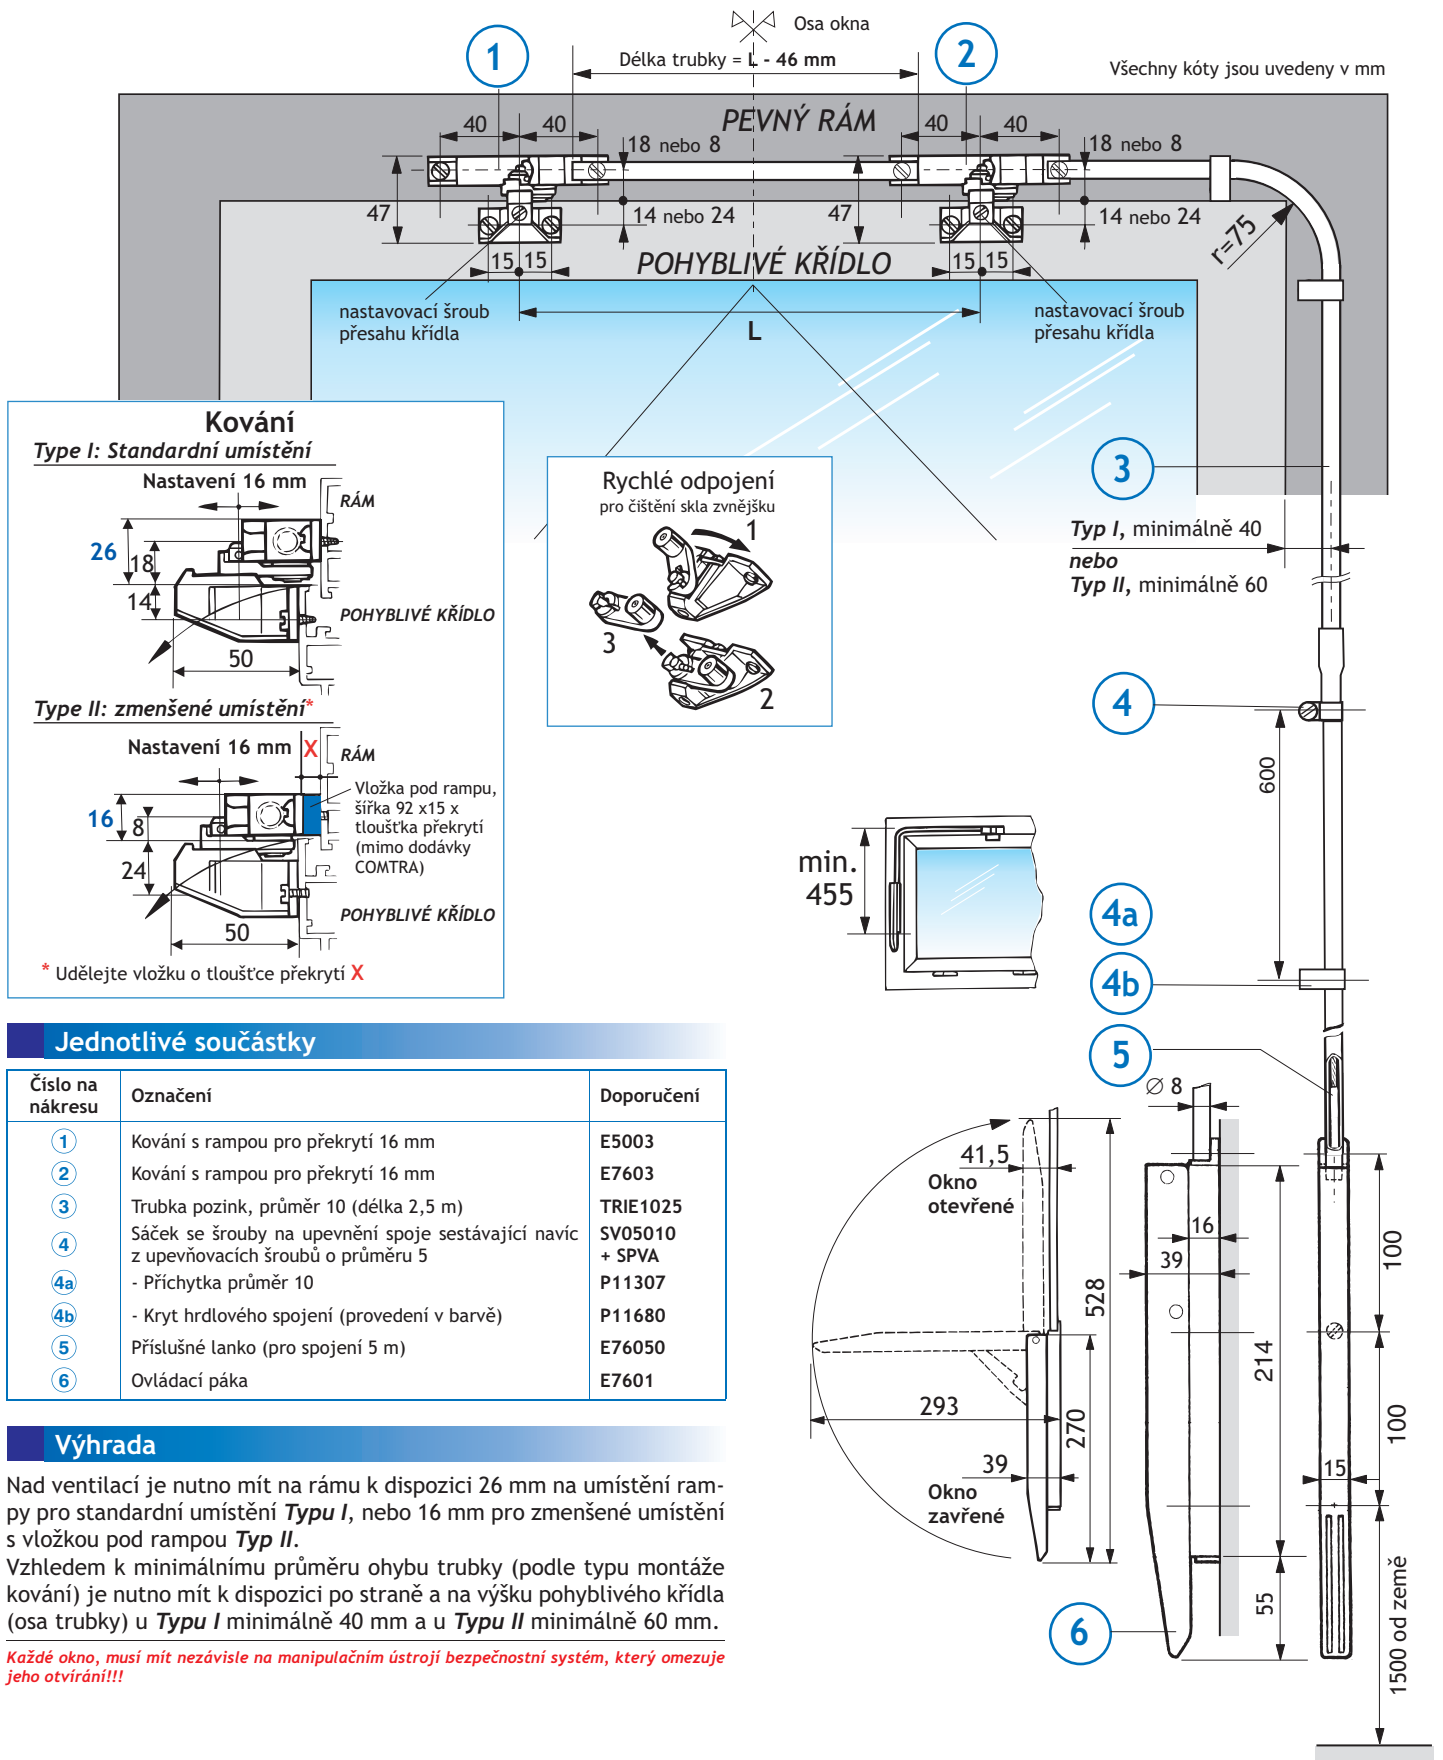

Rychle odpojitelné kování pro případ čištění okna.

Vedení může vést zleva nebo zprava okna.

Dvojitě zabezpečení: kování zapadá do sebe, samosvornost ovládací páky.

Upevnění trubky (s kabelem) pomocí přichytek a šroubů, s příslušnými kryty v barvách hliníková šed', černá a bílá.

Rozměry : viz náčrt na zadní straně

Otvírač obsahuje

Manuální otvírač PAMPERO pro sklopná okna ovládané ruční pákou se spojovacím kabelem o délce 5 m se dodává v samostatném balení. Balení obsahuje:

- 2x trubka, průměr 10, délka asi 2,5 m
- příslušný kabel o délce 5 m.
- 1x krabici se základním vybavením obsahující:
 - 1x ovládací páku E7601
 - 2x kování E5003 nebo E7603
 - 7x krytů na hrdlové spojení, průměr 10
 - 2x špendlíkovou pružinu (na pomoc při otevírání)
 - 1x sáček se všemi potřebnými šrouby
 - 1x tubu maziva
 - 1x návod na instalaci a údržbu.

Otvírač s lankem vedený v trubce s dvoubodovým kováním

Potřebný prostor a montáž

Jednotlivé součástky

Číslo na nákrese	Označení	Doporučení
1	Kování s rampou pro překrytí 16 mm	E5003
2	Kování s rampou pro překrytí 16 mm	E7603
3	Trubka pozink, průměr 10 (délka 2,5 m)	TRIE1025
4	Sáček se šrouby na upevnění spoje sestávající navíc z upevňovacích šroubů o průměru 5	SV05010 + SPVA
4a	- Příchytka průměr 10	P11307
4b	- Kryt hrdlového spojení (provedení v barvě)	P11680
5	Příslušné lanko (pro spojení 5 m)	E76050
6	Ovládací páka	E7601

Výhrada

Nad ventilací je nutno mít na rámu k dispozici 26 mm na umístění rampy pro standardní umístění **Typu I**, nebo 16 mm pro zmenšené umístění s vložkou pod rampou **Typ II**.

Vzhledem k minimálnímu průměru ohybu trubky (podle typu montáže kování) je nutno mít k dispozici po straně a na výšce pohyblivého křídla (osa trubky) u **Typu I** minimálně 40 mm a u **Typu II** minimálně 60 mm.